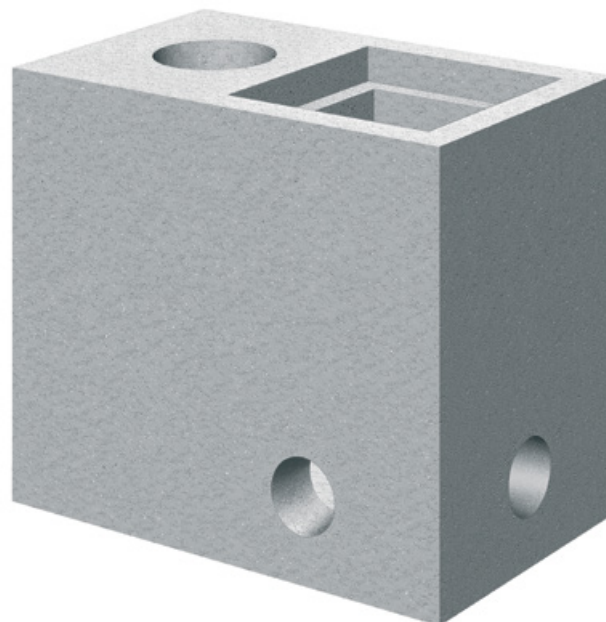

Plinto per palo illuminazione

PLINTO ILLUMINAZIONE PICCOLO

PLINTO ILLUMINAZIONE GRANDE

listino prezzi - gennaio 2016

Plinto per palo illuminazione normale - grande

Codice	Tipo	A cm	B cm	H cm	Peso Kg cad.	Prezzo cad. €	
						Franco partenza	Trasporto
799	piccolo	90	55	80	720		
699	grande	115	68	100	1300		