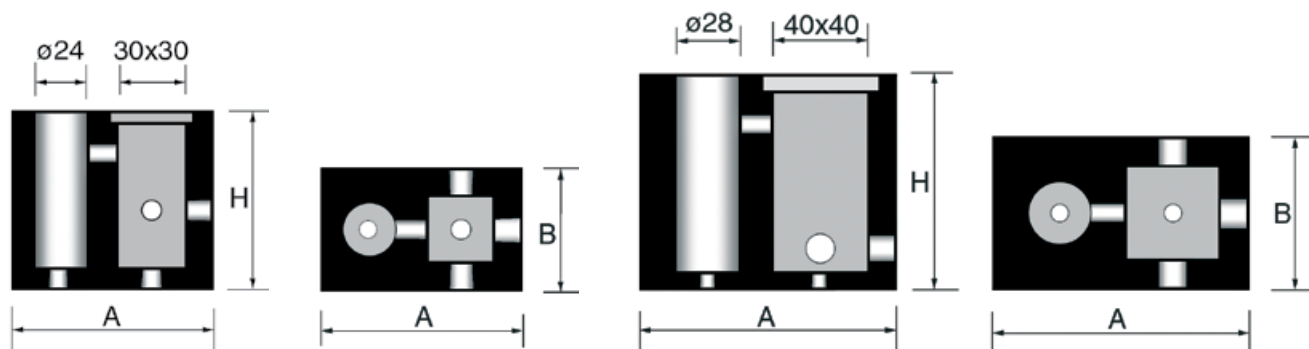

Plinto per palo illuminazione

PLINTO ILLUMINAZIONE PICCOLO

PLINTO ILLUMINAZIONE GRANDE

listino prezzi - gennaio 2016

Plinto per palo illuminazione normale - grande

Codice	Tipo	A cm	B cm	H cm	Peso Kg cad.	Prezzo cad. €	
						Franco partenza	Trasporto
799	piccolo	90	55	80	720		
699	grande	115	68	100	1300		