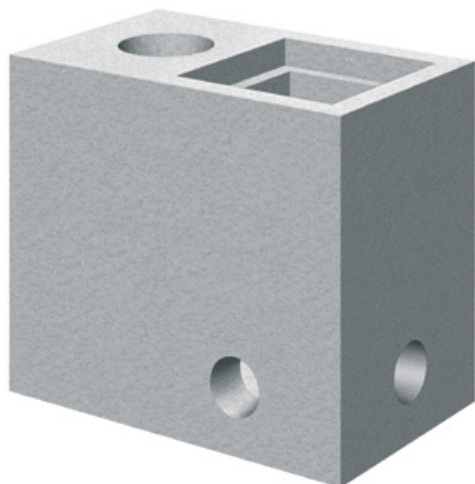

Plinto per palo illuminazione

PLINTO ILLUMINAZIONE PICCOLO

PLINTO ILLUMINAZIONE GRANDE

listino prezzi - gennaio 2016

Plinto per palo illuminazione normale - grande

Codice	Tipo	A cm	B cm	H cm	Peso Kg cad.	Prezzo cad. €	
						Franco partenza	Trasporto
799	piccolo	90	55	80	720		
699	grande	115	68	100	1300		